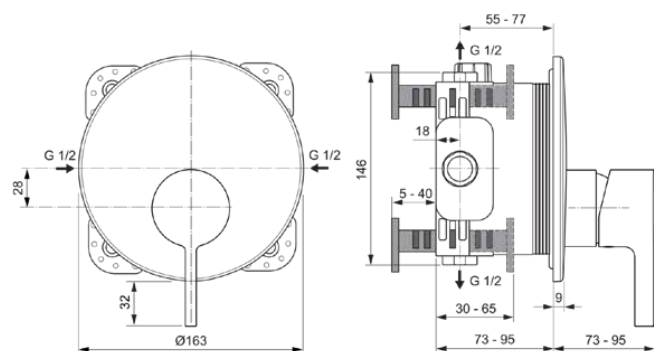

JOY

A7382A2

JOY | Baterie de duș încastrată 163x73x195 mm În finisaj aur periat, Kit 1 required (A1000), 23 l/min (3 bar) | Tehnologia Click, EPD, Tehnologia PVD

Imagine si schita

Informații generale

Tipul de produs:	Baterii de duș
Tipul de subprodus:	Baterie de duș încastrată
Marca:	Ideal Standard
Colecția:	JOY
Designer:	Palomba Serafini Associati
Colour:	A2 - Aur Periat
Efectul de finisare a suprafeței:	Satin
Înălțime (mm):	195
Lățime (mm):	163
Lungime / Proiecție (mm):	73 - 95
Metoda de fixare:	Kit 1 necesar
Kit încorporat recomandat 1:	A1000
Greutate netă (kg):	1.17
Cod EAN:	3800861086970

Specificațiile produsului

Numărul de rozete:	1
Număr de mânere:	1
Cod de culoare:	A2
Descrierea culorii:	aur periat
Tehnologia Cool Body:	Nu
Conectoare S ON / OFF:	Nu
Timp de spălare reglabil:	Nu
Poziția mânerului:	Partea din față
Material:	Metal
Materialul rozetei:	Alamă
Calitatea materialului:	Alamă
Debit maxim la 3 bar (l):	23
Debit max. la 3 bar (l) pentru toate ieșirile:	23

JOY

A7382A2

JOY | Baterie de duș încastrată 163x73x195 mm În finisaj aur periat, Kit 1 required (A1000), 23 l/min (3 bar) | Tehnologia Click, EPD, Tehnologia PVD

Specificațiile produsului

Debit maxim la 3 bar (l) pentru Pipă:	23
Presiune de lucru max. (bar):	10
Presiune de lucru min. (bar):	0.5
Conectori S cu zgomot redus:	Nu
Tehnologia PVD:	Da
Forma rozetei (rozetelor):	Rotund
Acoperirea suprafeței:	PVD
Efectul de finisare a suprafeței:	Satin
Limitator de temperatură:	Da
Tipul de mâner:	Pârghie
Tipul de control al temperaturii:	Acționat manual
Cu cuplaje S:	Nu
Cu rozetă(e):	Da
Cu mâner(e):	Da
Cu set de duș de mână:	Nu
Cu duș deasupra capului:	Nu
Cu lână de etanșare:	Da
Cu kit de duș:	Nu
Metoda de fixare:	Kit 1 necesar
Metoda de montare:	Perete / încorporat